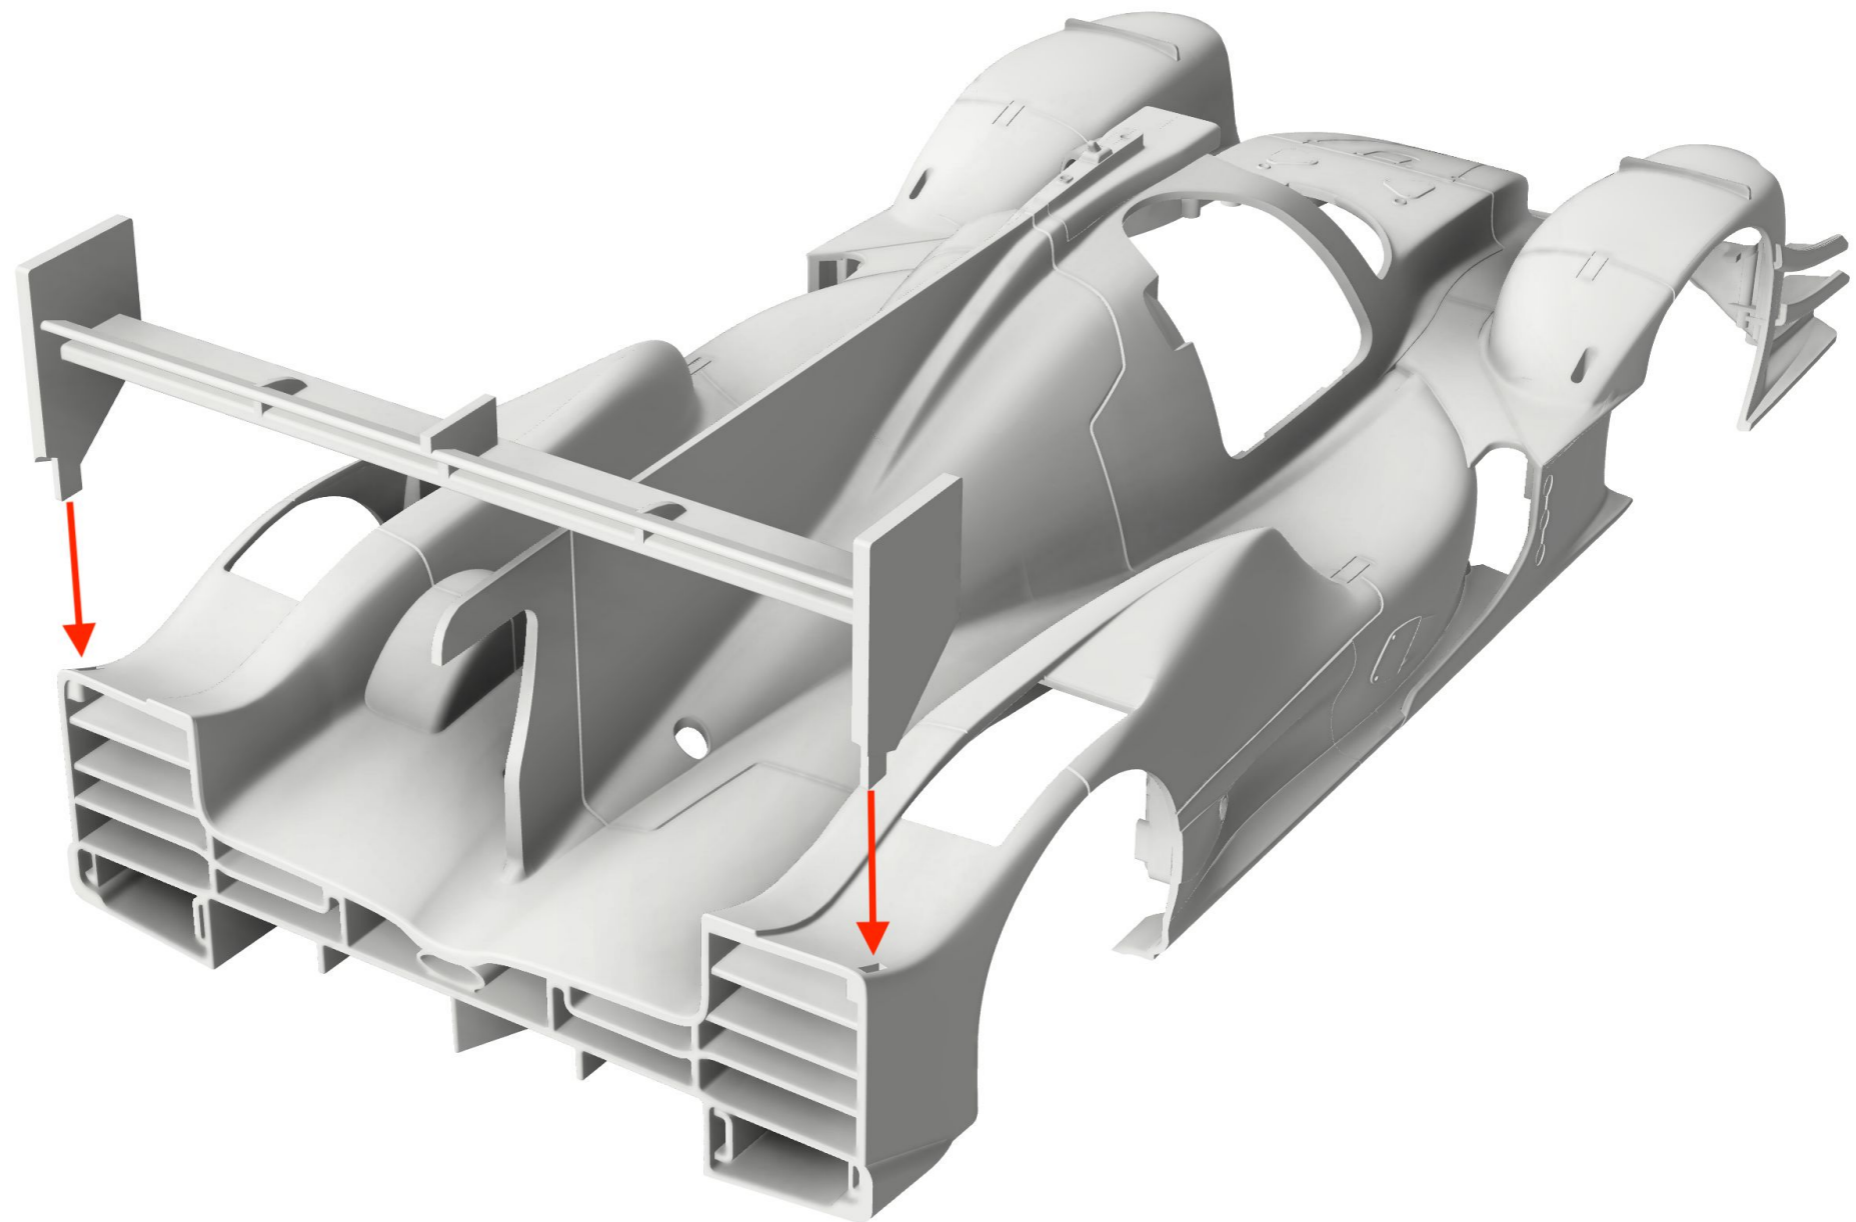

ACURA ARX-05 LMP2 1/24

ACURA ARX-05 LMP2 1/24

COCKPIT ASSEMBLY

ACURA ARX-05 LMP2 1/24

COCKPIT ASSEMBLY

ACURA ARX-05 LMP2 1/24

BODY ASSEMBLY

Use x4 M2x4mm screws provided

ACURA ARX-05 LMP2 1/24

BODY ASSEMBLY

ACURA ARX-05 LMP2 1/24

BODY ASSEMBLY

ACURA ARX-05 LMP2 1/24

BODY ASSEMBLY

ACURA ARX-05 LMP2 1/24

BODY ASSEMBLY