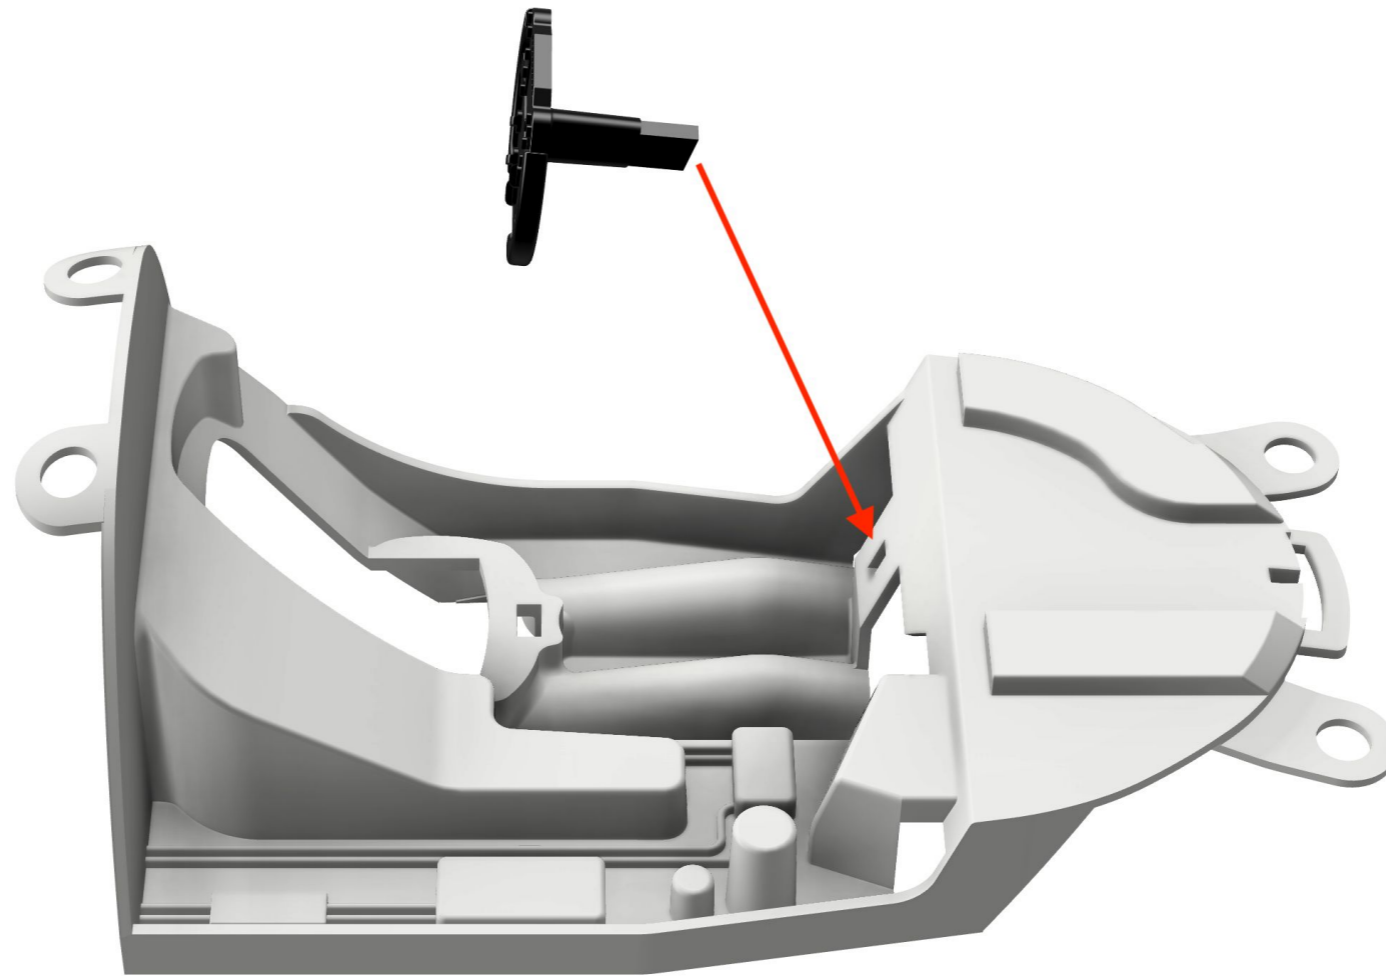

ACURA ARX-05 LMP2 1/24

ACURA ARX-05 LMP2 1/24

COCKPIT ASSEMBLY

ACURA ARX-05 LMP2 1/24

COCKPIT ASSEMBLY

ACURA ARX-05 LMP2 1/24

BODY ASSEMBLY

Use x4 M2x4mm screws provided

ACURA ARX-05 LMP2 1/24

BODY ASSEMBLY

ACURA ARX-05 LMP2 1/24

BODY ASSEMBLY

ACURA ARX-05 LMP2 1/24

BODY ASSEMBLY

ACURA ARX-05 LMP2 1/24

BODY ASSEMBLY