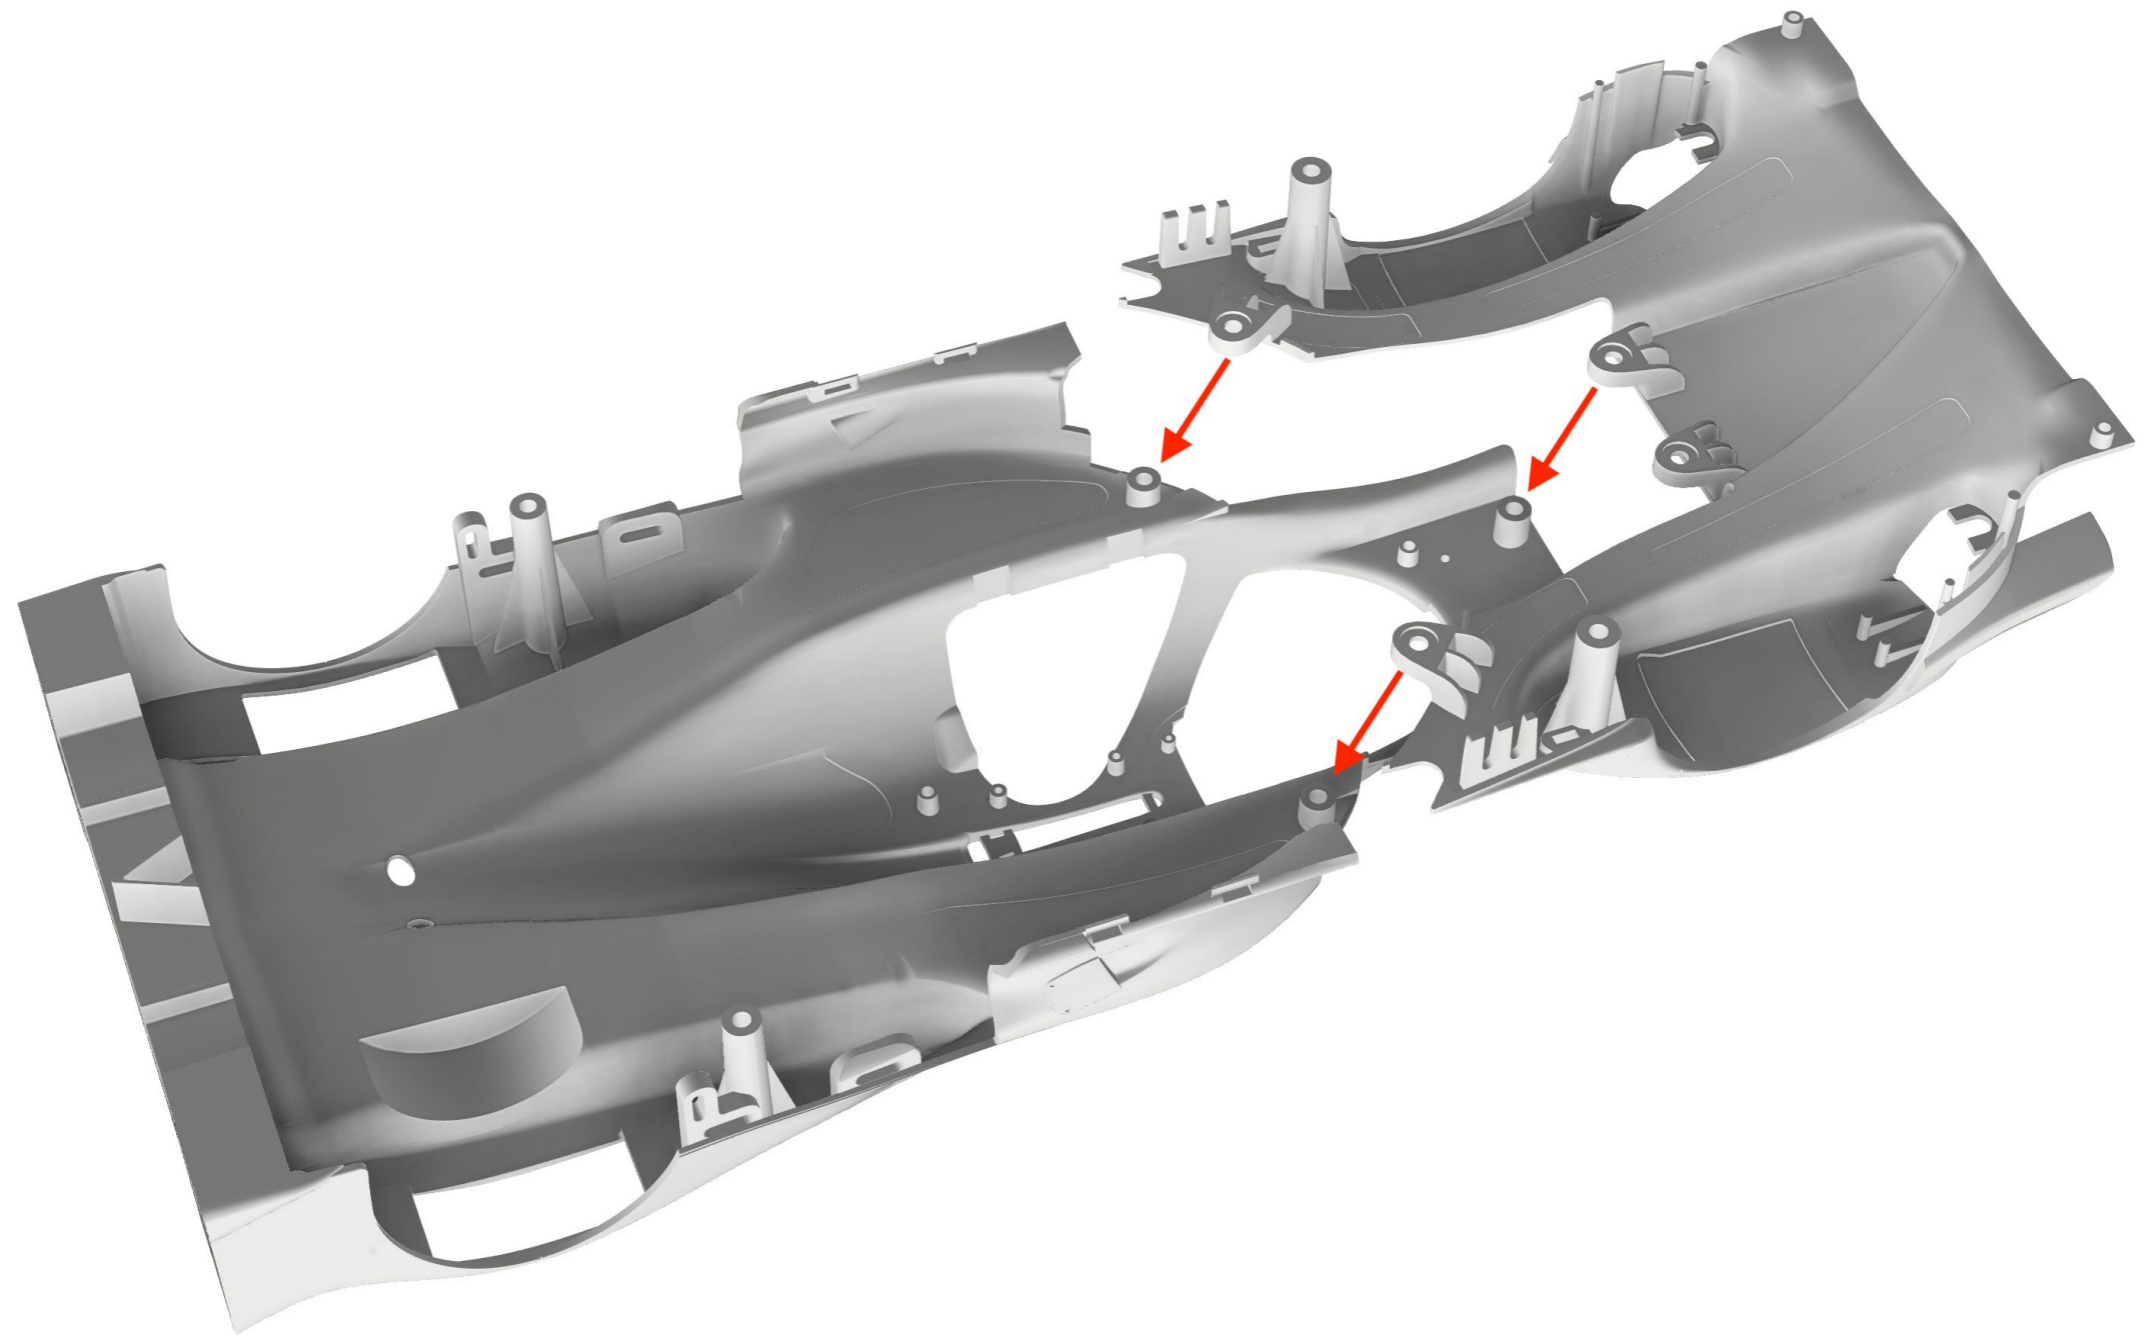

ACURA ARX-05 LMP2 1/24

ACURA ARX-05 LMP2 1/24

COCKPIT ASSEMBLY

ACURA ARX-05 LMP2 1/24

COCKPIT ASSEMBLY

ACURA ARX-05 LMP2 1/24

BODY ASSEMBLY

Use x4 M2x4mm screws provided

ACURA ARX-05 LMP2 1/24

BODY ASSEMBLY

ACURA ARX-05 LMP2 1/24

BODY ASSEMBLY

ACURA ARX-05 LMP2 1/24

BODY ASSEMBLY

ACURA ARX-05 LMP2 1/24

BODY ASSEMBLY

ACURA ARX-05 LMP2 1/24

BODY ASSEMBLY