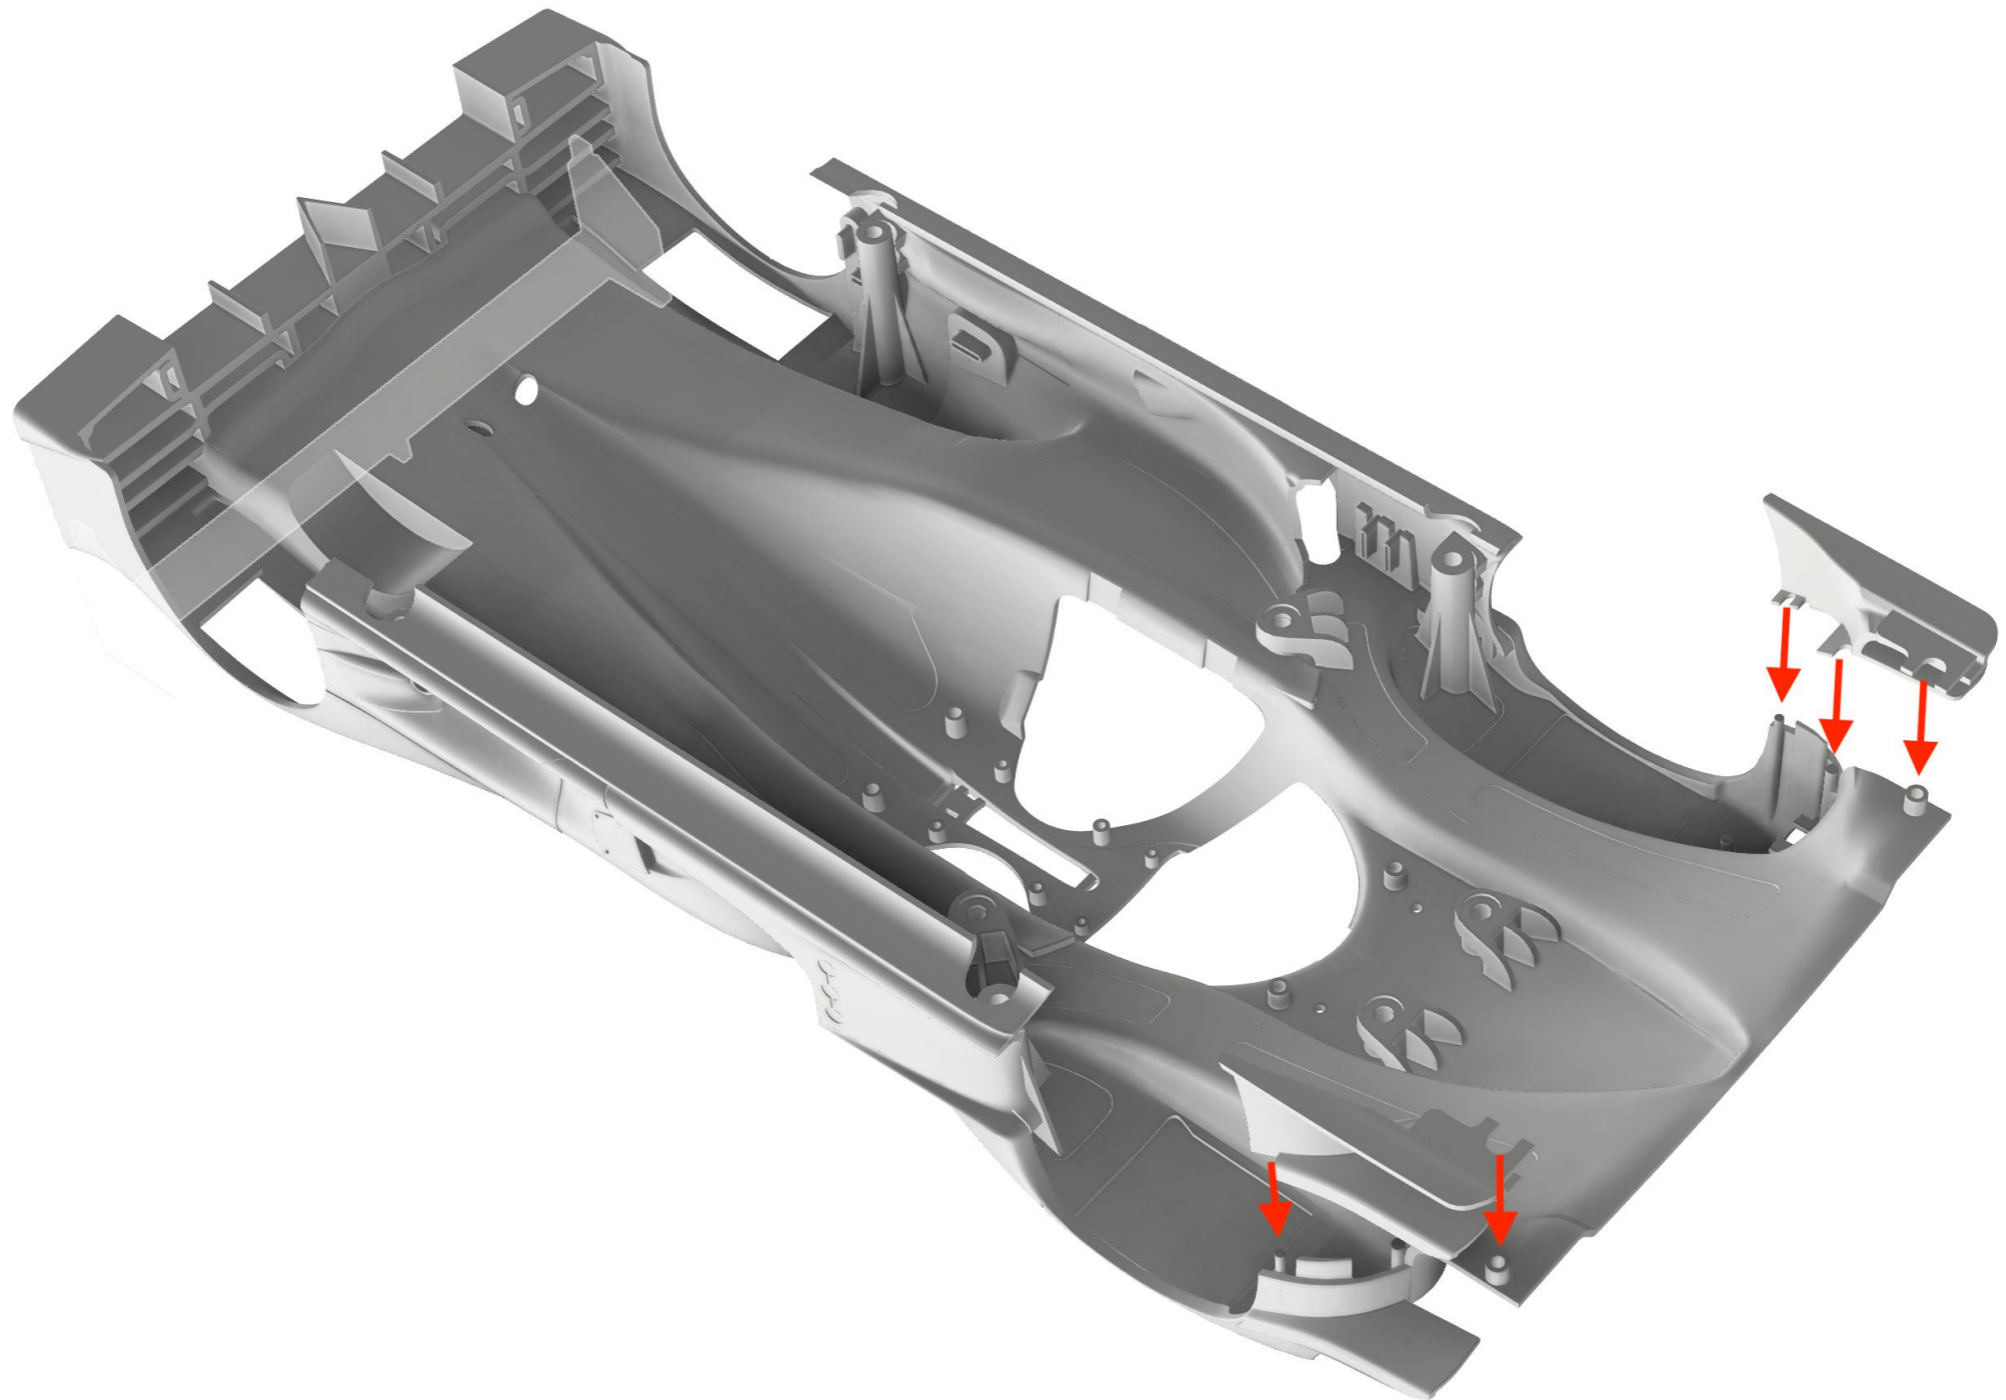

ACURA ARX-05 LMP2 1/24

ACURA ARX-05 LMP2 1/24

COCKPIT ASSEMBLY

ACURA ARX-05 LMP2 1/24

COCKPIT ASSEMBLY

ACURA ARX-05 LMP2 1/24

BODY ASSEMBLY

Use x4 M2x4mm screws provided

ACURA ARX-05 LMP2 1/24

BODY ASSEMBLY

ACURA ARX-05 LMP2 1/24

BODY ASSEMBLY

ACURA ARX-05 LMP2 1/24

BODY ASSEMBLY

ACURA ARX-05 LMP2 1/24

BODY ASSEMBLY