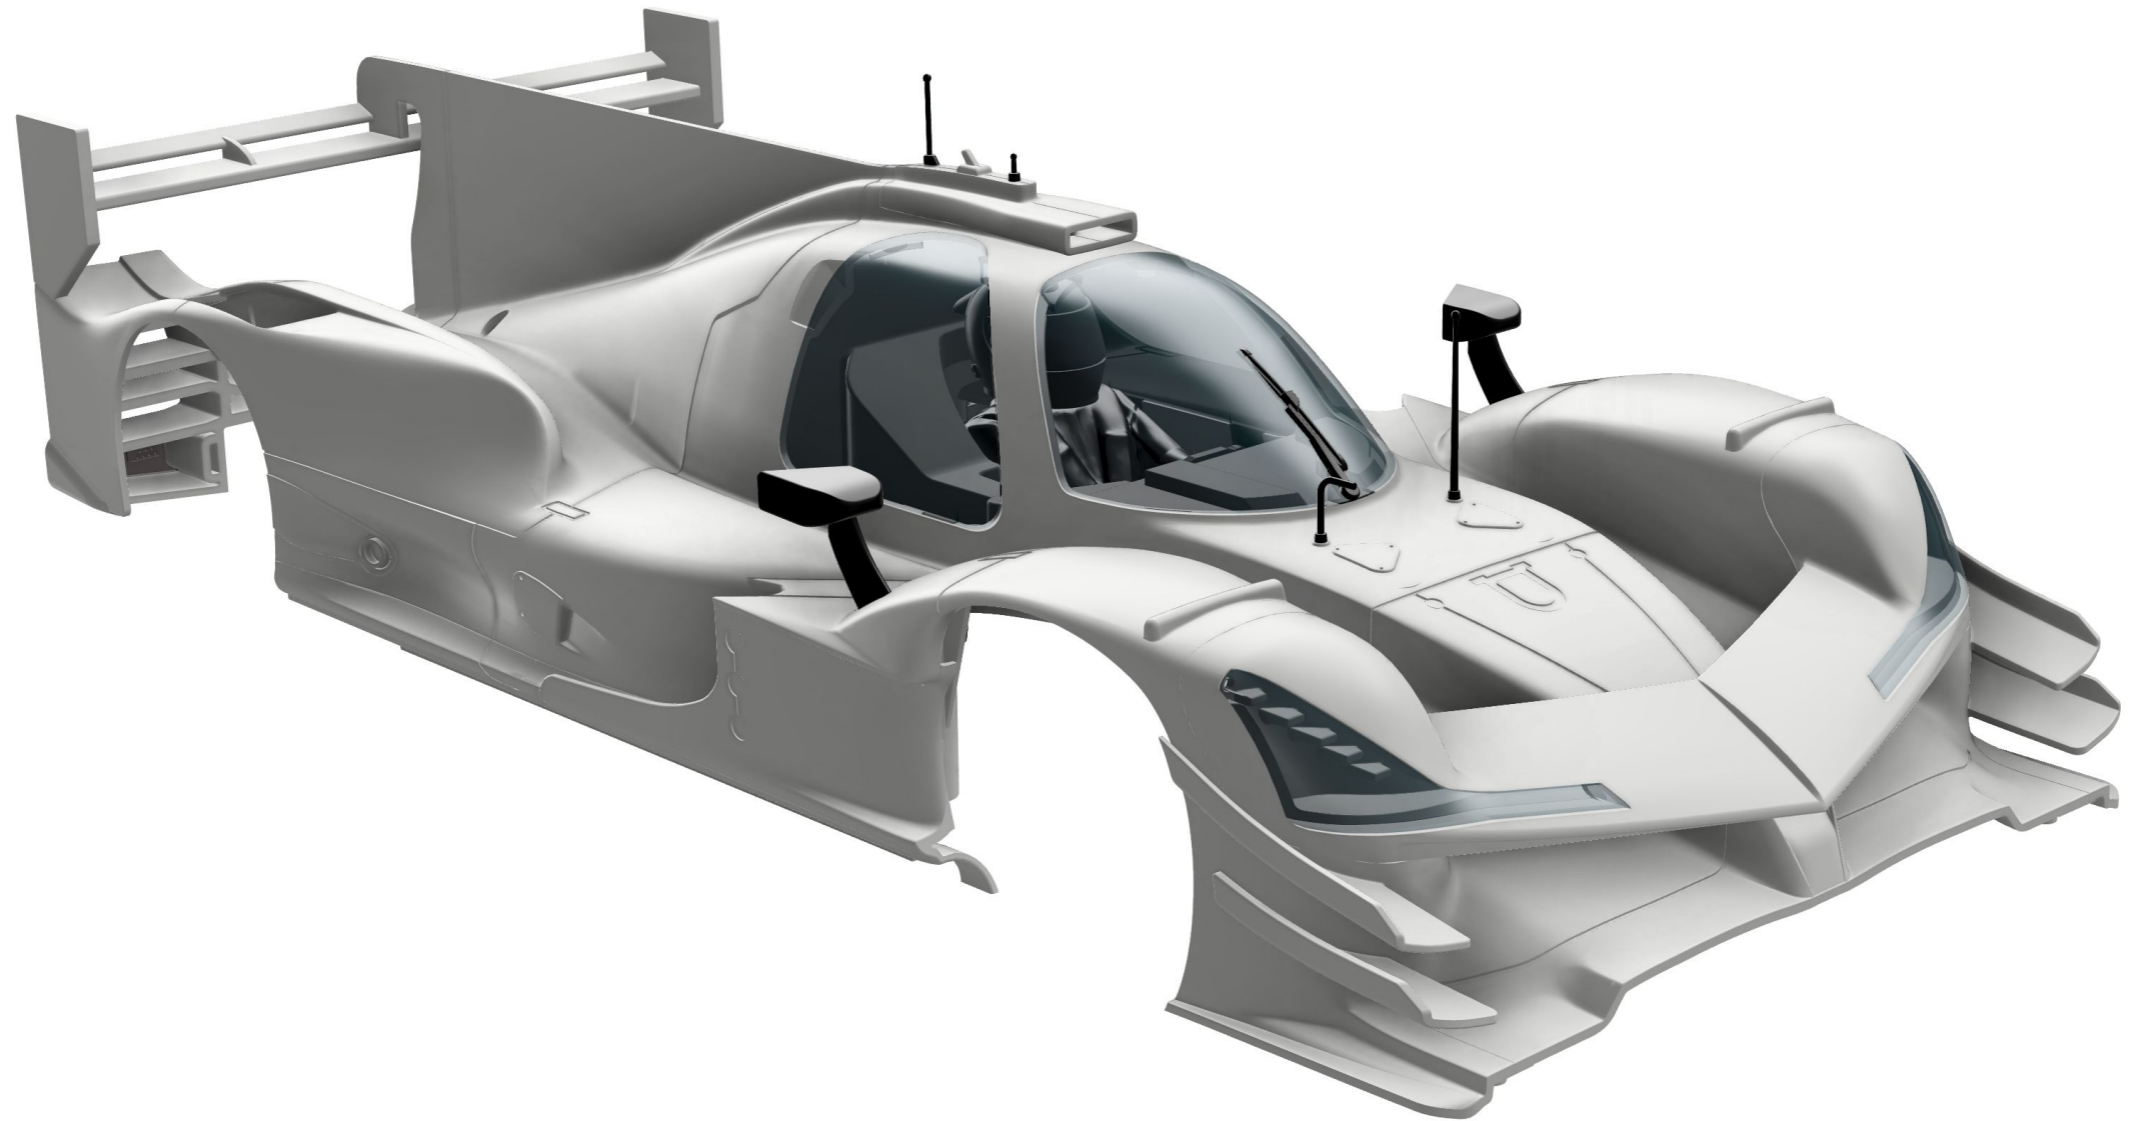

ACURA ARX-05 LMP2 1/24

ACURA ARX-05 LMP2 1/24

COCKPIT ASSEMBLY

ACURA ARX-05 LMP2 1/24

COCKPIT ASSEMBLY

ACURA ARX-05 LMP2 1/24

BODY ASSEMBLY

Use x4 M2x4mm screws provided

ACURA ARX-05 LMP2 1/24

BODY ASSEMBLY

ACURA ARX-05 LMP2 1/24

BODY ASSEMBLY

ACURA ARX-05 LMP2 1/24

BODY ASSEMBLY

ACURA ARX-05 LMP2 1/24

BODY ASSEMBLY