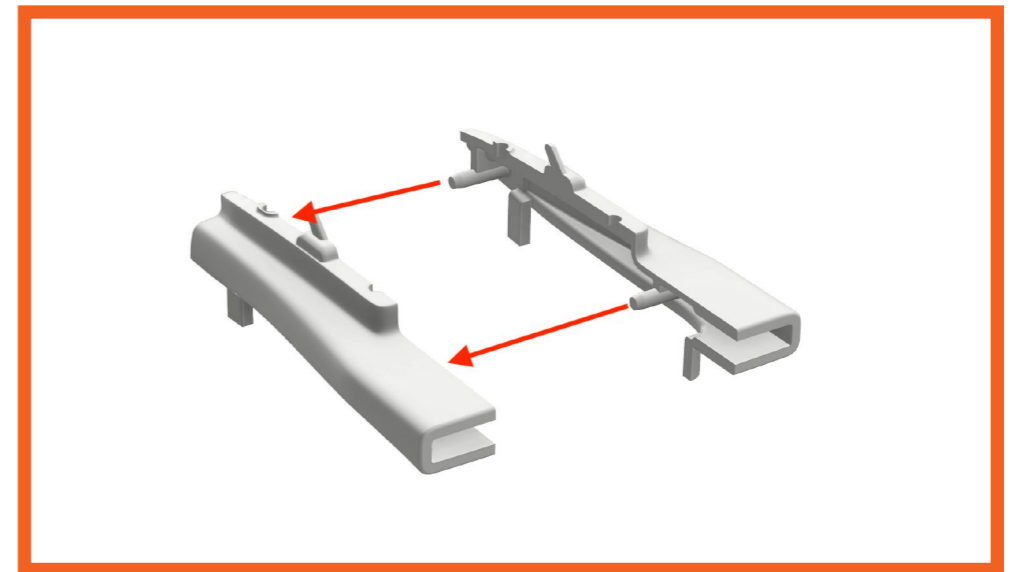

ACURA ARX-05 LMP2 1/24

ACURA ARX-05 LMP2 1/24

COCKPIT ASSEMBLY

ACURA ARX-05 LMP2 1/24

COCKPIT ASSEMBLY

ACURA ARX-05 LMP2 1/24

BODY ASSEMBLY

Use x4 M2x4mm screws provided

ACURA ARX-05 LMP2 1/24

BODY ASSEMBLY

ACURA ARX-05 LMP2 1/24

BODY ASSEMBLY

ACURA ARX-05 LMP2 1/24

BODY ASSEMBLY

ACURA ARX-05 LMP2 1/24

BODY ASSEMBLY