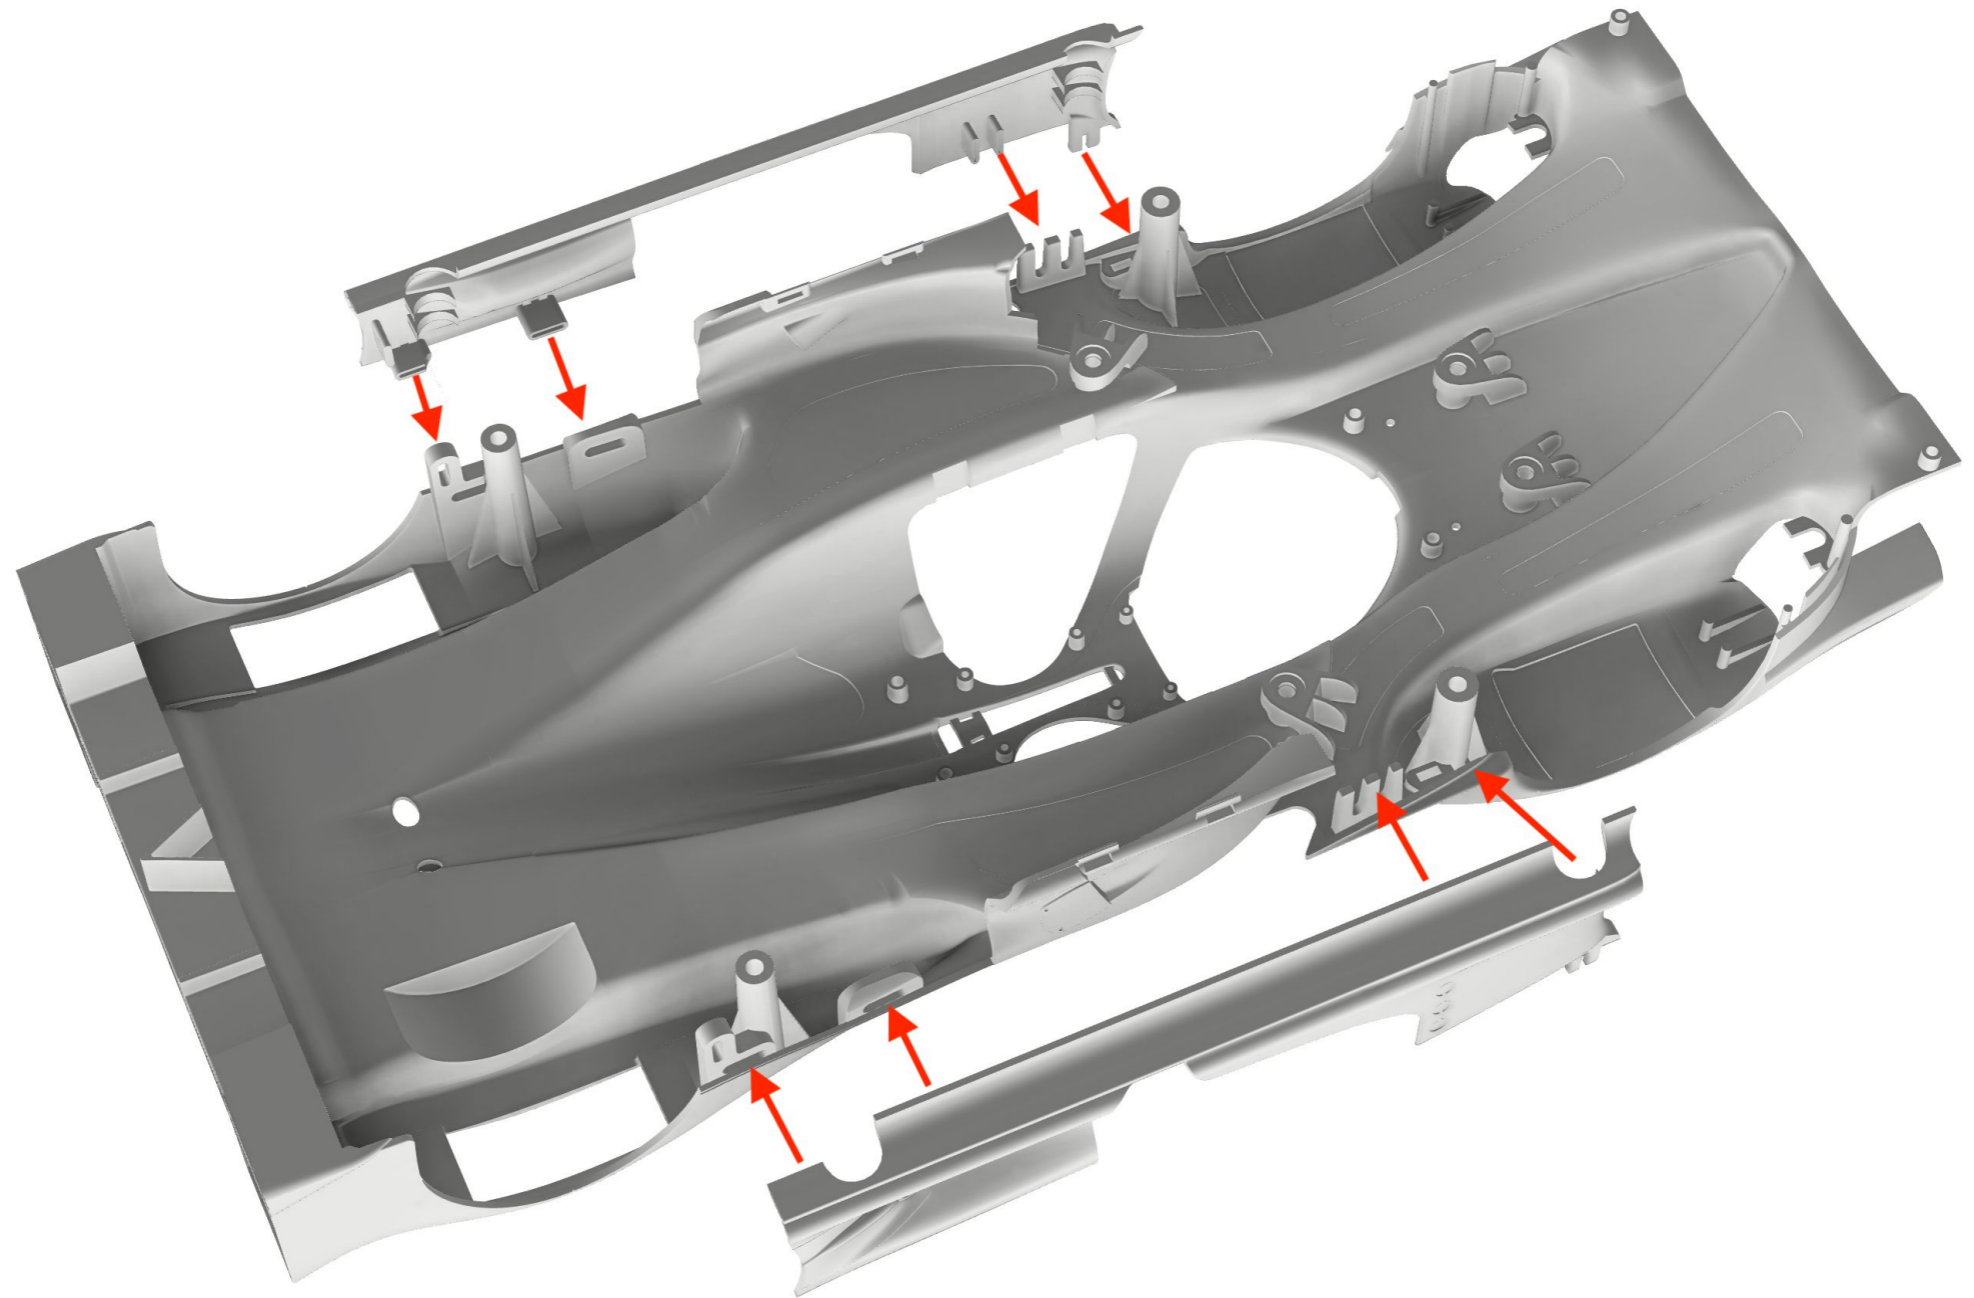

ACURA ARX-05 LMP2 1/24

ACURA ARX-05 LMP2 1/24

COCKPIT ASSEMBLY

ACURA ARX-05 LMP2 1/24

COCKPIT ASSEMBLY

ACURA ARX-05 LMP2 1/24

BODY ASSEMBLY

Use x4 M2x4mm screws provided

ACURA ARX-05 LMP2 1/24

BODY ASSEMBLY

ACURA ARX-05 LMP2 1/24

BODY ASSEMBLY

ACURA ARX-05 LMP2 1/24

BODY ASSEMBLY

ACURA ARX-05 LMP2 1/24

BODY ASSEMBLY