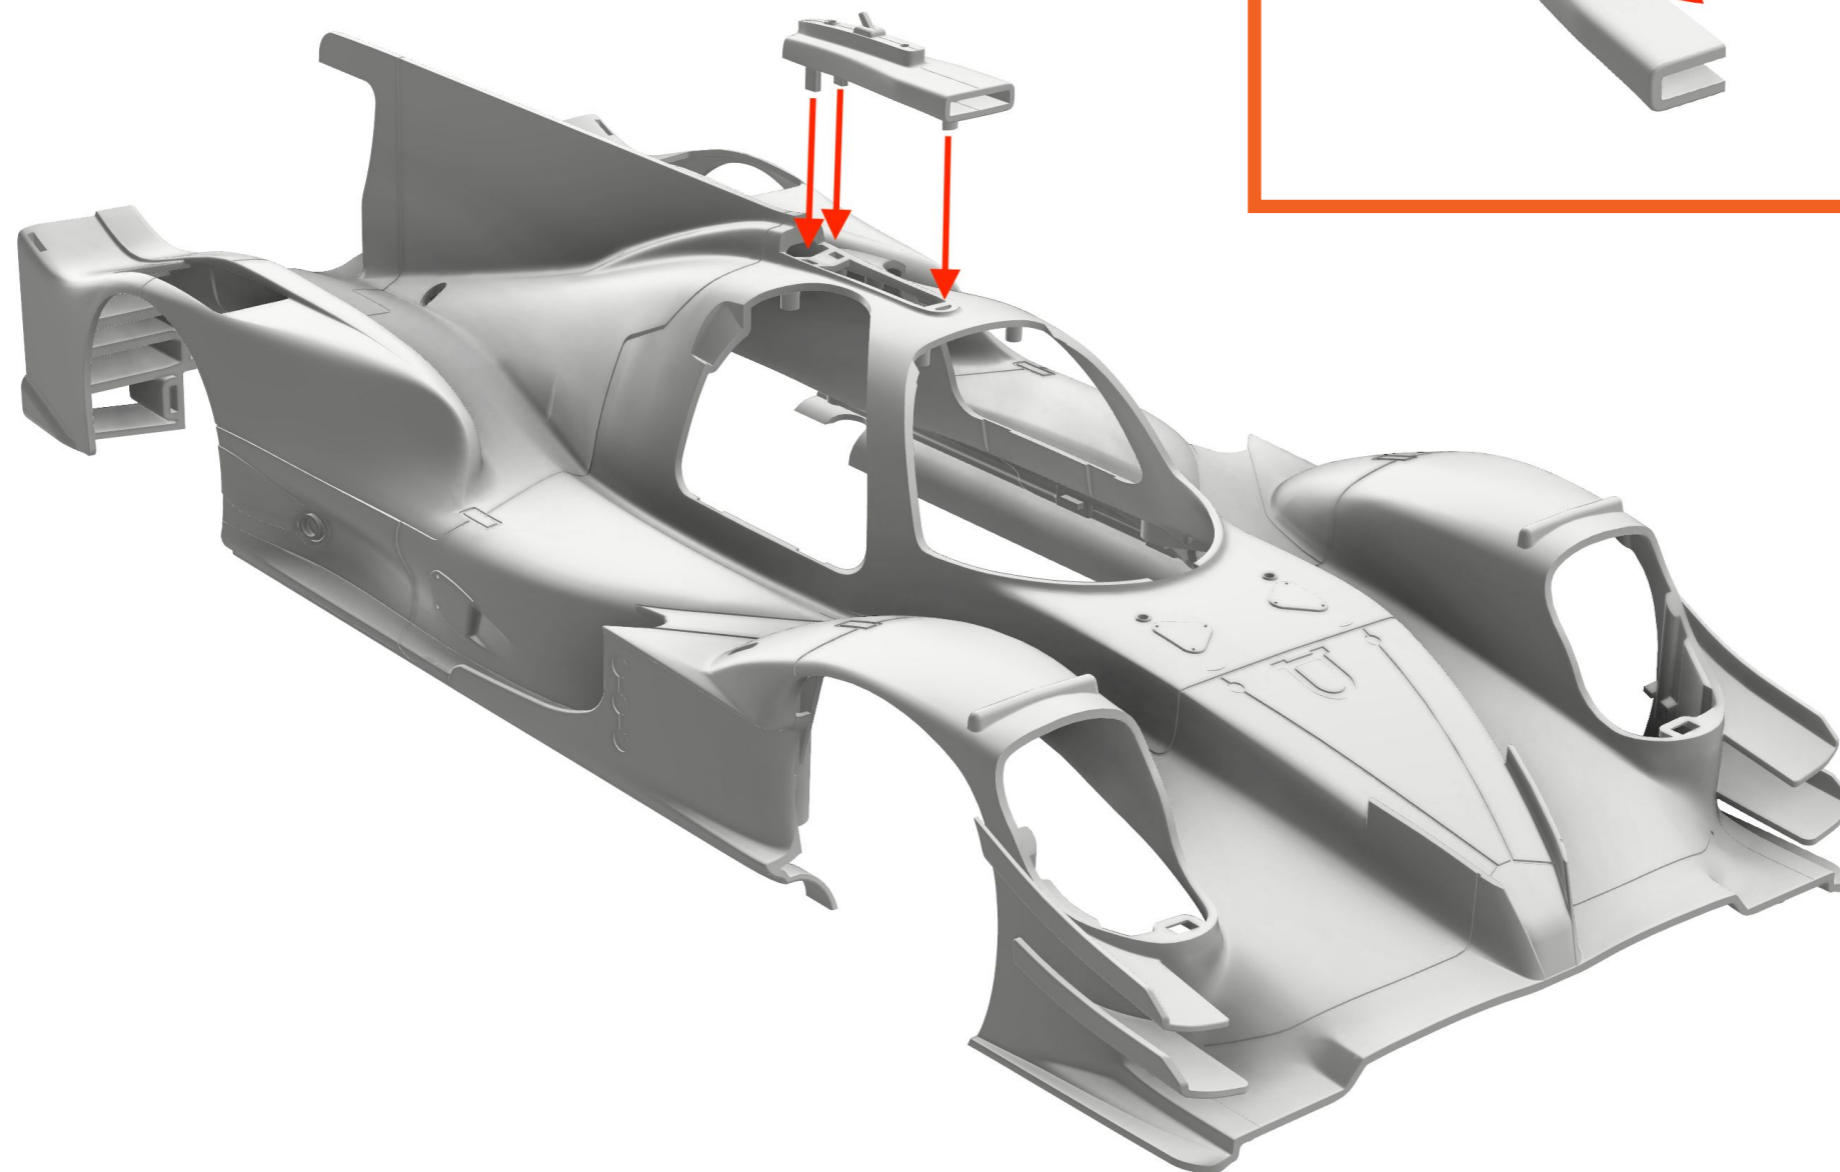

ACURA ARX-05 LMP2 1/24

ACURA ARX-05 LMP2 1/24

COCKPIT ASSEMBLY

ACURA ARX-05 LMP2 1/24

COCKPIT ASSEMBLY

ACURA ARX-05 LMP2 1/24

BODY ASSEMBLY

Use x4 M2x4mm screws provided

ACURA ARX-05 LMP2 1/24

BODY ASSEMBLY

ACURA ARX-05 LMP2 1/24

BODY ASSEMBLY

ACURA ARX-05 LMP2 1/24

BODY ASSEMBLY

ACURA ARX-05 LMP2 1/24

BODY ASSEMBLY